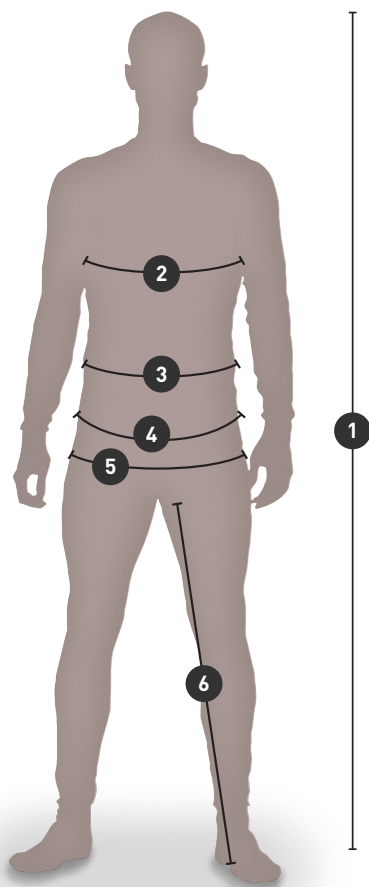

2XL		3XL		4XL		5XL		6XL	
C60	C62	C64	C66	C68	C70	C72	C74	C76	C78
192	192	194	194	194	194	194	194	194	194
120	124	128	132	136	140	144	148	152	156
108	112	116	120	124	128	132	136	140	144
112	116	120	124	128	132	136	140	144	148
120	124	128	132	136	140	144	148	152	156
87	87	88	88	88	88	88	88	88	88
92	92	93	93	93	93	93	93	93	93

2XL		3XL		4XL		5XL		6XL	
C60	C62	C64	C66	C68	C70	C72	C74	C76	C78
6'3"	6'3"	6'4"	6'4"	6'4"	6'4"	6'4"	6'4"	6'4"	6'4"
47	48 1/2	50	52	53 1/2	55	56 1/2	58	59 1/2	61
43 1/2	44	45 1/2	47	48 1/2	50	52	53 1/2	55	56 1/2
44	45 1/2	47	48 1/2	50	52	53 1/2	55	56 1/2	58
47	48 1/2	50	52	53 1/2	55	56 1/2	58	59 1/2	61
34	34	34 1/2	34 1/2	34 1/2	34 1/2	34 1/2	34 1/2	34 1/2	34 1/2
36	36	36 1/2	36 1/2	36 1/2	36 1/2	36 1/2	36 1/2	36 1/2	36 1/2

HOW TO MEASURE

1: BODY HEIGHT

2: CHEST

3: WAIST (AT BELLY-BUTTON HEIGHT)

4: WAISTBAND (WHERE YOUR PANTS' WAISTBAND IS PLACED)

5: HIP

6: INSEAM